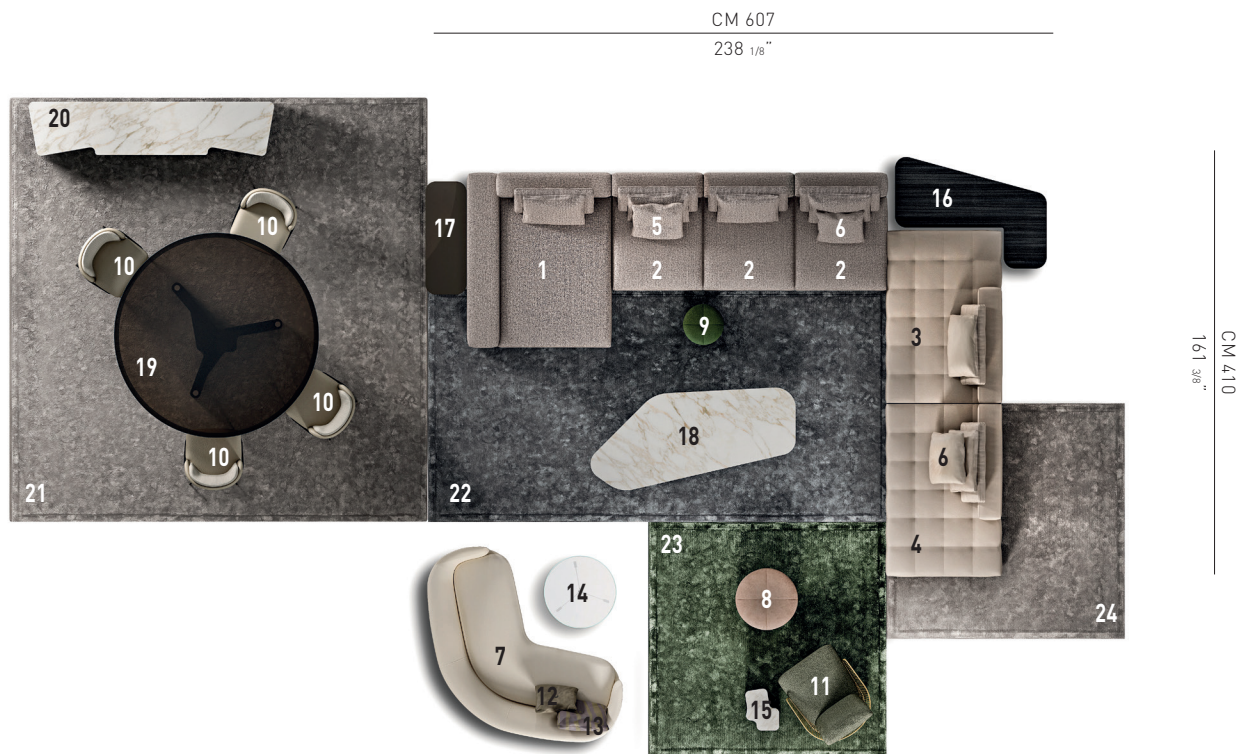

LAWRENCE — Komposition 05

SOFAKOMPOSITION

- 1 **LAWRENCE**
CHAISE-LONGUE - ARMLEHNE NIEDRIG
CM 139X168 H82 - SX
- 2 **LAWRENCE**
MITTELEMENT CM 90X112 H82
- 3 **LAWRENCE "CLAN"**
ELEMENT CM 168X112 H82 - RÜCKENLEHNE
CM112 - DX
- 4 **LAWRENCE "CLAN"**
ELEMENT CM 168X112 H82 - RÜCKENLEHNE
CM 112 - SX
- 5 **DECOR**
KISSEN FAKULTATIV CM 43X43
- 6 **DECOR**
KISSEN FAKULTATIV CM 50X50

ZUSATZELEMENTE

- 7 **JACQUES**
RUNDE SOFA CM 204X173 H74
- 8 **JACQUES**
HOCKER Ø CM 60 H38
- 9 **JACQUES**
HOCKER Ø CM 40 H38
- 10 **FIL NOIR "DINING"**
KLEINER ARMSESSLER CM 58X59 H83
- 11 **COLETTE**
SESSLER CM 72X85 H84
- 12 **DECOR**
KISSEN FAKULTATIV CM 43X43
- 13 **DECOR**
KISSEN FAKULTATIV CM 50X50
- 14 **ELLIS**
BEISTELLTISCH Ø CM 70 H50
- 15 **LOU**
BEISTELLTISCH CM 61X45 H53
- 16 **SONG**
CORNER CONSOLE CM 146X107 H36 - DX
- 17 **SONG**
KONSOLE CM 110X40 H36
- 18 **SONG**
BEISTELLTISCH CM 200X100 H28
- 19 **LOU**
TISCH Ø 200 H74
- 20 **LOU**
"SIDEBOARD" CM 240X53 H68
- 21 **DIBBETS "RIM"**
TEPPICH CM 400X400 - SPECIAL SIZE
- 22 **DIBBETS "RIM"**
TEPPICH CM 450X225
- 23 **DIBBETS "RIM"**
TEPPICH CM 225X225
- 24 **DIBBETS "RIM"**
TEPPICH CM 225X225

13
DECOR
KISSEN FAKULTATIV CM 50X50

14
ELLIS
BEISTELLTISCH Ø CM 70 H50

15
LOU
BEISTELLTISCH CM 61X45 H53

16
SONG
CORNER CONSOLE CM 146X107
H36 - DX

17
SONG
KONSOLE CM 110X40 H36

18
SONG
BEISTELLTISCH CM 200X100 H28

19
LOU
TISCH Ø 200 H74

20
LOU
"SIDEBOARD" CM 240X53 H68

21
DIBBETS "RIM"
TEPPICH CM 400X400 - SPECIAL SIZE

22
DIBBETS "RIM"
TEPPICH CM 450X225

23
DIBBETS "RIM"
TAPIS CM 225X225

24
DIBBETS "RIM"
TAPIS CM 225X225